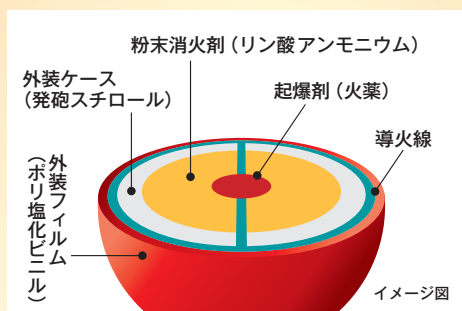

火災が起きそうな場所に予め設置しておくことで万が一の際、自動消火し被害を最小限に留めることができます。120dBの破裂音で火災を知らせます。

安全性が証明されています

本製品は、経済産業省より消火用煙火(火工品)として取り扱うよう指導を受けています。ご購入後は注意書きをお読みになり正しく安全にご使用ください。熱や衝撃では作動しません。

FireBallの仕組み

火が導火線に触れると、わずか3秒で破裂し消火剤が散布されます。

製品について

ミニサイズ 9,800円(税抜) レギュラーサイズ 14,200円(税抜)

設置用のスチール製ブラケットが同梱されています。
付属品のネジ、アンカーで壁に設置することができます。

仕様

品名	レギュラーサイズ	ミニサイズ
形状	球形状	球形状
サイズ	直径 15cm	直径 10.5cm
重量	1500g	400g
消火範囲	直径約 3m*	直径約 2m*
対応火災	普通火災(A火災) 油火災(B火災) 電気火災(C火災)	
保管期間	製造日から約5年間	
使用材料	リン酸アンモニウム(粉末ABC消火剤)、起爆用火薬、外装ケース、外装フィルム	
付属品	ブラケット、ネジ(2本)、アンカー(2本)	
法的規制	火器取締法(火器取締方第51条第3項目適用の火工品)	
原産国	タイ	